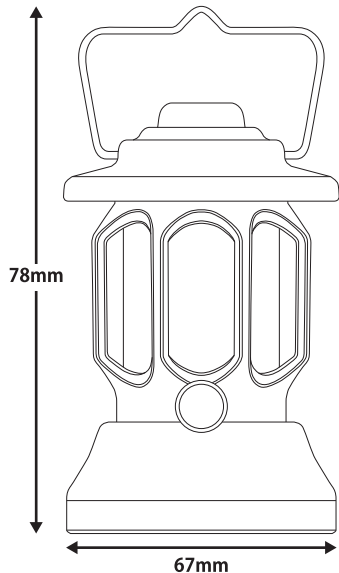

Classic Large 取扱説明書

取り扱い上の注意

▲ 注意

誤った取扱いをすると負傷または物的損害が発生する可能性が想定されますので内容をご確認ください。

- ご使用前に必ず取扱説明書をよくお読みください。
- 最初のご使用前に完全に充電してください。
- 小さなお子様が使用される場合はお子様から目を離さないようにしてください。
- 本製品をご自身で分解・改造しないでください。
- 極寒の環境 (-10℃以下)、極度の高温環境 (50℃以上) でのご使用はおやめください。
- 大雨や暴風雨でのご使用はお避けください。また、本製品を水没させないでください。
- バッテリーの寿命の低下を避けるため、3ヶ月に1回の充放電を行ってください。
- 使用後は水分や汚れを拭き取ってください。汚れたままや濡れた状態で放置すると故障の原因となります。
- 有機溶剤で本製品を拭かないでください。
- より良い製品をお届けするために改善点については随時更新致しますが、説明内容と相違する場合がございます。