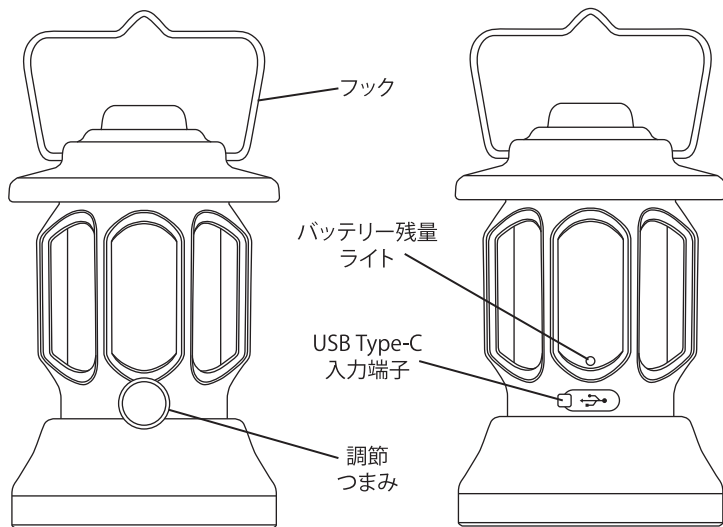

製品に関するお問い合わせ先

noé

<https://s-noe.com>
noe.official00@gmail.com

最新情報は
LINE公式アカウントから!

製品情報を配信しています

NOE_OFFICIAL00

製品情報

サイズ	約11.5cm×19cm (23.5cm)	電源	リチウムイオン蓄電池
重量	約685g	充電電圧	5V/2A
材質	steel, ABS, PC	防水等級	IPX6
明るさ	最大650lm(ルーメン)	充電時間	約5.5時間
容量	6600mAh	連続点灯時間	約 6.5-360 時間
カラー	白色、暖色、全灯	付属品	USB Type-Cケーブル
色温度	白色:7000K、暖色:3000K	製造国	中国

本体使用方法

電源をオンにする：調節つまみを右に回すとランプが点灯します。

調光：電源をオンにした後、調節つまみを左右に回すことで無段階でお好みの光り方に調節できます。【白色→暖色→全灯】の順番で色が変わります。

電源をオフにする：調節つまみを左に回すとランプが点灯します。

前面

背面

バッテリー残量の確認

一定の数値までバッテリーが低下しますとバッテリー残量ライトが点灯します。