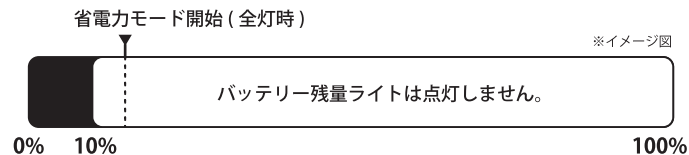

製品に関するお問い合わせ先

noé

<https://s-noe.com>
noe.official00@gmail.com

最新情報は
LINE公式アカウントから!

製品情報を配信しています

NOE_OFFICIAL00

製品情報

サイズ	約11.5cm×19cm (23.5cm)	電源	リチウムイオン蓄電池
重量	約685g	充電電圧	5V/2A
材質	steel, ABS, PC	防水等級	IPX6
明るさ	最大650lm(ルーメン)	充電時間	約5.5時間
容量	6600mAh	連続点灯時間	約 6.5-360 時間
カラー	白色、暖色、全灯	付属品	USB Type-Cケーブル
色温度	白色:7000K、暖色:3000K	製造国	中国

本体使用方法

電源をオンにする：調節つまみを右に回すとランプが点灯します。

調光：電源をオンにした後、調節つまみを左右に回すことで無段階でお好みの光り方に調節できます。【白色→暖色→全灯】の順番で色が変わります。

電源をオフにする：調節つまみを左に回すとランプが点灯します。

前面

背面

バッテリー残量の確認

一定の数値までバッテリーが低下しますとバッテリー残量ライトが点灯します。

全灯時でご使用中、バッテリー残量が **10%~15%** になると自動的に**省電力モード**になります。

100%~11%：無点灯

10% 以下：赤いライトが点灯

バッテリー残量が 10% 以下になると赤いライトが点灯します。